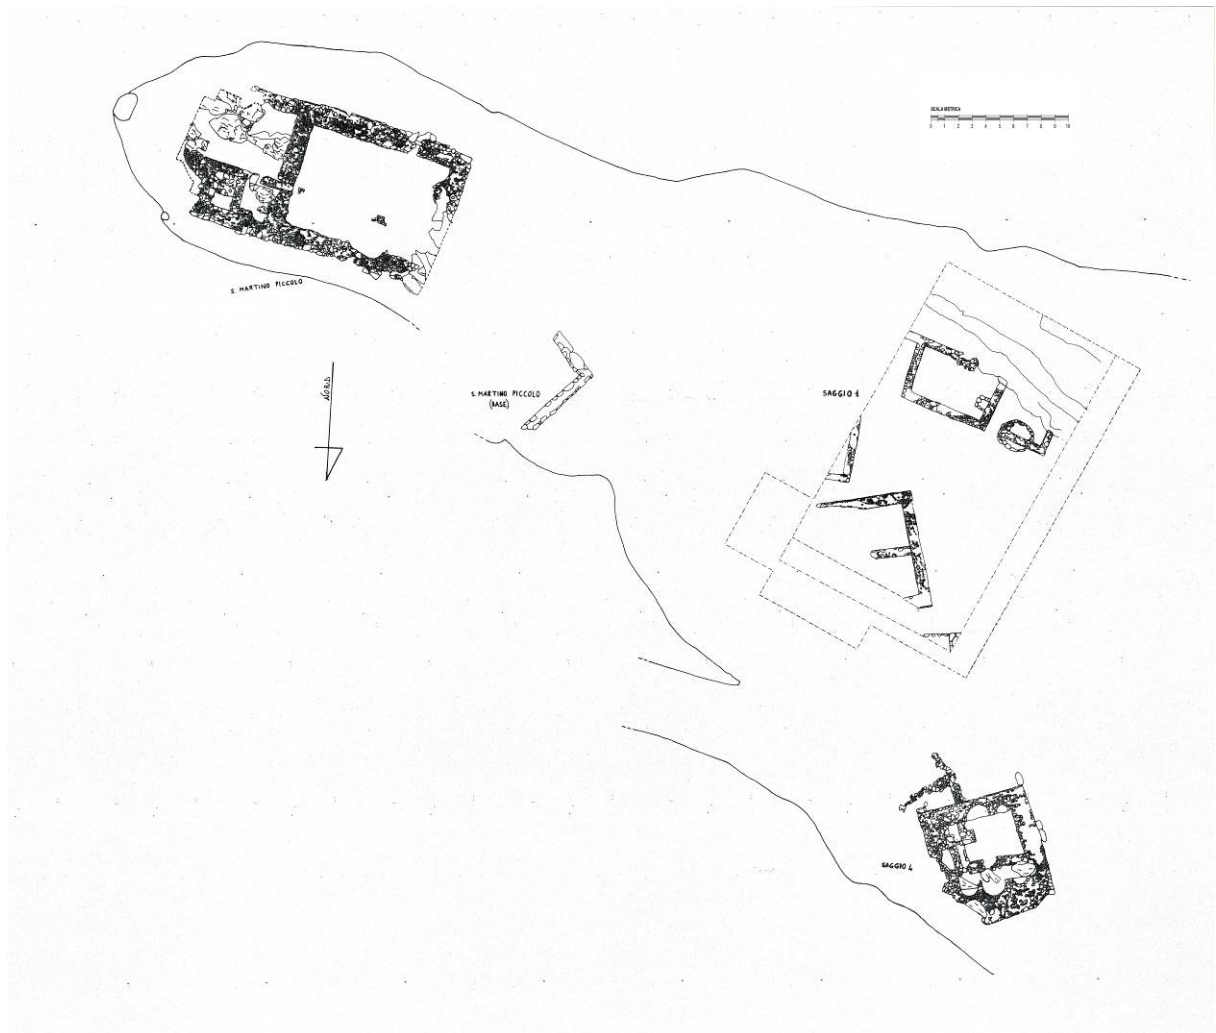

E-mail: sabap-pr@beniculturali.it

PEC: mbac-sabap-pr@mailcert.beniculturali.it

Piana San Martino a Pianello Val Tidone (PC)

Progetto pilota di valenza internazionale di rilievo con scansione 3D, restauro conservativo e reinterro progressivo dei settori più compromessi.

Programmazione LL. PP. 2016-2018 - A.F. 2016 - € 60.000/00

Planimetria generale del sito

Ministero dei Beni e delle Attività Culturali e del Turismo

**SOPRINTENDENZA ARCHEOLOGIA BELLE ARTI E PAESAGGIO
PER LE PROVINCE DI PARMA E PIACENZA**